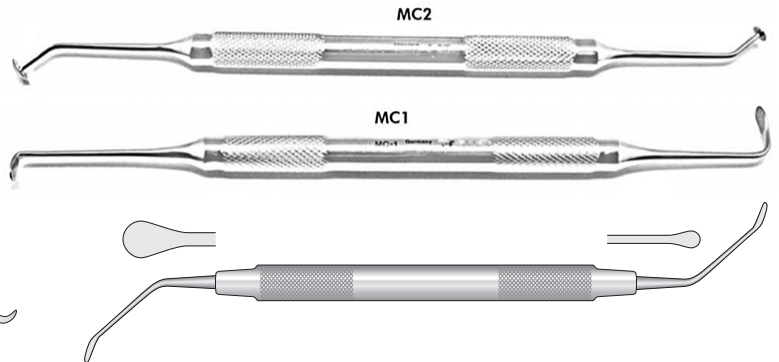

BONTEMPI®

OFERTAS SEPTIEMBRE-OCTUBRE'23

Especial Kits Quirúrgicos

KIT BÁSICO DE CIRUGÍA

COMPUESTO POR:

- Caja quirúrgica BS-61
- Pinza de Corn para suturar DA-07
- Periostotomo Freer
- Cucharilla Lucas dentada 720-86M
- Tijera Goldman Fox curva GFC-S
- Separador Farabeuf BT-20
- Pinza Adson S/D BD-31
- Sonda milimetrada a milímetro SM-15
- Pinza Gubia Friedmann FO-16
- Periostotomo Molt MO-10
- Separador Minesota OM-55
- Tijera Spencer SC-1
- Mango Bisturí MAB-1
- Portaguja PH-79

~~825,83€~~

599€

CAJA BÁSICA CURETAS DE SENO

~~468,40€~~

395€

COMPUESTO POR:

- Caja para esterilizar y guardar instrumentos BS-59
- Separador para elefante para liberar la tensión de la membrana MC-2
- Separador para el suelo del seno MC-1
- Separador Mesio-distal 718-EN2
- Separador frontal para elevar la membrana o despegar en caso de existencias de septum EN-M3

KIT DE OSTEOTOMOS CURVOS

COMPUESTO POR:

- Caja para esterilizar y guardar instrumentos BS-59
- Osteotomo Curvo de 3mm con tope basculante FL-75
- Osteotomo Curvo de 3,3mm con tope basculante FL-76
- Osteotomo Curvo de 4mm con tope basculante FL-77

680€

COMPUESTO POR:

- Caja para esterilizar y guardar instrumentos BS-60
- Tunelizador recto Allen UST-MPA
- Tunelizador curvo Allen UST-KPA
- Tunelizador forma de lenteja EP-05
- Portaguas Castroviejo recto 18cm, mango recto FD-30
- Tijera Castroviejo Curva FD-08