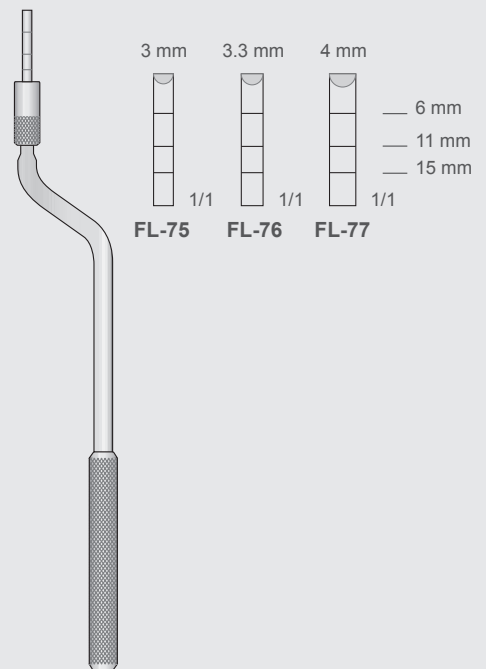

~~825,83€~~

599€

CAJA BÁSICA CURETAS DE SENO

~~468,40€~~

395€

COMPUESTO POR:

- Caja para esterilizar y guardar instrumentos BS-59
- Separador para elefante para liberar la tensión de la membrana MC-2
- Separador para el suelo del seno MC-1
- Separador Mesio-distal 718-EN2
- Separador frontal para elevar la membrana o despegar en caso de existencias de septum EN-M3

KIT DE OSTEOTOMOS CURVOS

COMPUESTO POR:

- Caja para esterilizar y guardar instrumentos BS-59
- Osteotomo Curvo de 3mm con tope basculante FL-75
- Osteotomo Curvo de 3,3mm con tope basculante FL-76
- Osteotomo Curvo de 4mm con tope basculante FL-77