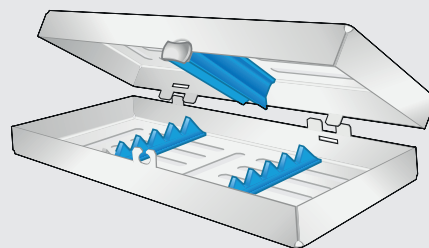

BONTEMPI®

OFERTAS SEPTIEMBRE-OCTUBRE'23

Especial Kits Quirúrgicos

KIT BÁSICO DE CIRUGÍA

COMPUESTO POR:

- Caja quirúrgica BS-61
- Pinza de Corn para suturar DA-07
- Periostotomo Freer
- Cucharilla Lucas dentada 720-86M
- Tijera Goldman Fox curva GFC-S
- Separador Farabeuf BT-20
- Pinza Adson S/D BD-31
- Sonda milimetrada a milímetro SM-15
- Pinza Gubia Friedmann FO-16
- Periostotomo Molt MO-10
- Separador Minesota OM-55
- Tijera Spencer SC-1
- Mango Bisturí MAB-1
- Portaguja PH-79

~~825,83€~~

599€

CAJA BÁSICA CURETAS DE SENO

~~468,40€~~

395€

COMPUESTO POR:

- Caja para esterilizar y guardar instrumentos BS-59
- Separador para elefante para liberar la tensión de la membrana MC-2
- Separador para el suelo del seno MC-1
- Separador Mesio-distal 718-EN2
- Separador frontal para elevar la membrana o despegar en caso de existencias de septum EN-M3

KIT DE OSTEOTOMOS CURVOS

COMPUESTO POR:

- Caja para esterilizar y guardar instrumentos BS-59
- Osteotomo Curvo de 3mm con tope basculante FL-75
- Osteotomo Curvo de 3,3mm con tope basculante FL-76
- Osteotomo Curvo de 4mm con tope basculante FL-77

680€

COMPUESTO POR:

- Caja para esterilizar y guardar instrumentos BS-60
- Tunelizador recto Allen UST-MPA
- Tunelizador curvo Allen UST-KPA
- Tunelizador forma de lenteja EP-05
- Portaguas Castroviejo recto 18cm, mango recto FD-30
- Tijera Castroviejo Curva FD-08