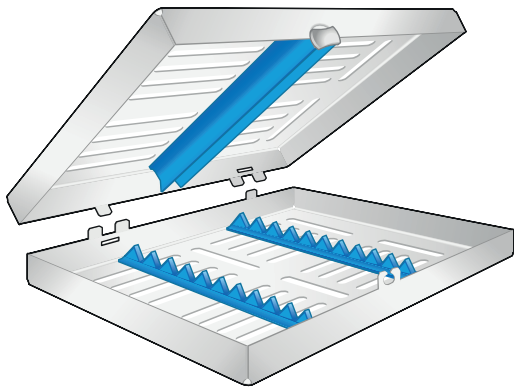

~~825,83€~~

599€

CAJA BÁSICA CURETAS DE SENO

~~468,40€~~

395€

COMPUESTO POR:

- Caja para esterilizar y guardar instrumentos BS-59
- Separador para elefante para liberar la tensión de la membrana MC-2
- Separador para el suelo del seno MC-1
- Separador Mesio-distal 718-EN2
- Separador frontal para elevar la membrana o despegar en caso de existencias de septum EN-M3

KIT DE OSTEOTOMOS CURVOS

COMPUESTO POR:

- Caja para esterilizar y guardar instrumentos BS-59
- Osteotomo Curvo de 3mm con tope basculante FL-75
- Osteotomo Curvo de 3,3mm con tope basculante FL-76
- Osteotomo Curvo de 4mm con tope basculante FL-77

680€

COMPUESTO POR:

- Caja para esterilizar y guardar instrumentos BS-60
- Tunelizador recto Allen UST-MPA
- Tunelizador curvo Allen UST-KPA
- Tunelizador forma de lenteja EP-05
- Portaguas Castroviejo recto 18cm, mango recto FD-30
- Tijera Castroviejo Curva FD-08

KIT BÁSICO DE CHINCHETAS

~~650€~~

580€

COMPUESTO POR:

- Mini caja para colocar chinchetas 112-082
- Mango 111-010
- Transportador de chinchetas recto 113-JT-103
- Transportador de chinchetas curvo 113-JT-101
- 10 chinchetas de 3mm