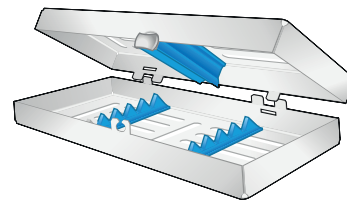

BONTEMPI®

OFERTAS SEPTIEMBRE-OCTUBRE'23

Especial Kits Quirúrgicos

KIT BÁSICO DE CIRUGÍA

COMPUESTO POR:

- Caja quirúrgica BS-61
- Pinza de Corn para suturar DA-07
- Periostotomo Freer
- Cucharilla Lucas dentada 720-86M
- Tijera Goldman Fox curva GFC-S
- Separador Farabeuf BT-20
- Pinza Adson S/D BD-31
- Sonda milimetrada a milímetro SM-15
- Pinza Gubia Friedmann FO-16
- Periostotomo Molt MO-10
- Separador Minesota OM-55
- Tijera Spencer SC-1
- Mango Bisturí MAB-1
- Portaguja PH-79

~~825,83€~~

599€

CAJA BÁSICA CURETAS DE SENO

~~468,40€~~

395€

COMPUESTO POR:

- Caja para esterilizar y guardar instrumentos BS-59
- Separador para elefante para liberar la tensión de la membrana MC-2
- Separador para el suelo del seno MC-1
- Separador Mesio-distal 718-EN2
- Separador frontal para elevar la membrana o despegar en caso de existencias de septum EN-M3

KIT DE OSTEOTOMOS CURVOS

COMPUESTO POR:

- Caja para esterilizar y guardar instrumentos BS-59
- Osteotomo Curvo de 3mm con tope basculante FL-75
- Osteotomo Curvo de 3,3mm con tope basculante FL-76
- Osteotomo Curvo de 4mm con tope basculante FL-77

680€

COMPUESTO POR:

- Caja para esterilizar y guardar instrumentos BS-60
- Tunelizador recto Allen UST-MPA
- Tunelizador curvo Allen UST-KPA
- Tunelizador forma de lenteja EP-05
- Portaguas Castroviejo recto 18cm, mango recto FD-30
- Tijera Castroviejo Curva FD-08