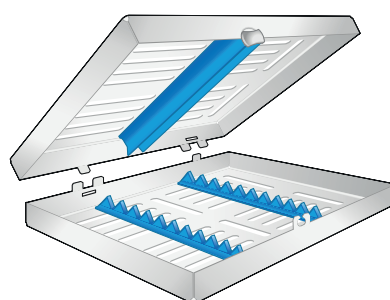

BONTEMPI®

OFERTAS SEPTIEMBRE-OCTUBRE'23

Especial Kits Quirúrgicos

KIT BÁSICO DE CIRUGÍA

COMPUESTO POR:

- Caja quirúrgica BS-61
- Pinza de Corn para suturar DA-07
- Periostotomo Freer
- Cucharilla Lucas dentada 720-86M
- Tijera Goldman Fox curva GFC-S
- Separador Farabeuf BT-20
- Pinza Adson S/D BD-31
- Sonda milimetrada a milímetro SM-15
- Pinza Gubia Friedmann FO-16
- Periostotomo Molt MO-10
- Separador Minesota OM-55
- Tijera Spencer SC-1
- Mango Bisturí MAB-1
- Portaguja PH-79

~~825,83€~~

599€

CAJA BÁSICA CURETAS DE SENO

~~468,40€~~

395€

COMPUESTO POR:

- Caja para esterilizar y guardar instrumentos BS-59
- Separador para elefante para liberar la tensión de la membrana MC-2
- Separador para el suelo del seno MC-1
- Separador Mesio-distal 718-EN2
- Separador frontal para elevar la membrana o despegar en caso de existencias de septum EN-M3

KIT DE OSTEOTOMOS CURVOS

COMPUESTO POR:

- Caja para esterilizar y guardar instrumentos BS-59
- Osteotomo Curvo de 3mm con tope basculante FL-75
- Osteotomo Curvo de 3,3mm con tope basculante FL-76
- Osteotomo Curvo de 4mm con tope basculante FL-77

680€

COMPUESTO POR:

- Caja para esterilizar y guardar instrumentos BS-60
- Tunelizador recto Allen UST-MPA
- Tunelizador curvo Allen UST-KPA
- Tunelizador forma de lenteja EP-05
- Portaguas Castroviejo recto 18cm, mango recto FD-30
- Tijera Castroviejo Curva FD-08