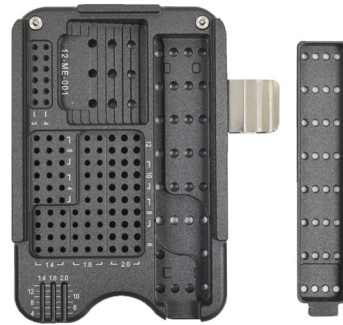

KIT TORNILLOS INJERTO DE HUESO

~~955€~~

715€

COMPUESTO POR:

- Caja para colocar y esterilizar el material 112-061
- Transportador manual de tornillo 1.6 113-MD-101
- Mango 111-010
- Fresa 1.6 112 MD 201
- Fresa 2.0 112-MN 202
- 4 de Tornillos 1.6, 8 unidades 16AT008
- 4 de Tornillos 1.6, 10 unidades 16AT010