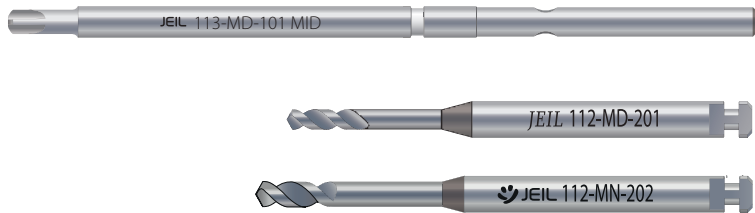

KIT TORNILLOS INJERTO DE HUESO

~~955€~~

715€

COMPUESTO POR:

- Caja para colocar y esterilizar el material 112-061
- Transportador manual de tornillo 1.6 113-MD-101
- Mango 111-010
- Fresa 1.6 112 MD 201
- Fresa 2.0 112-MN 202
- 4 de Tornillos 1.6, 8 unidades 16AT008
- 4 de Tornillos 1.6, 10 unidades 16AT010