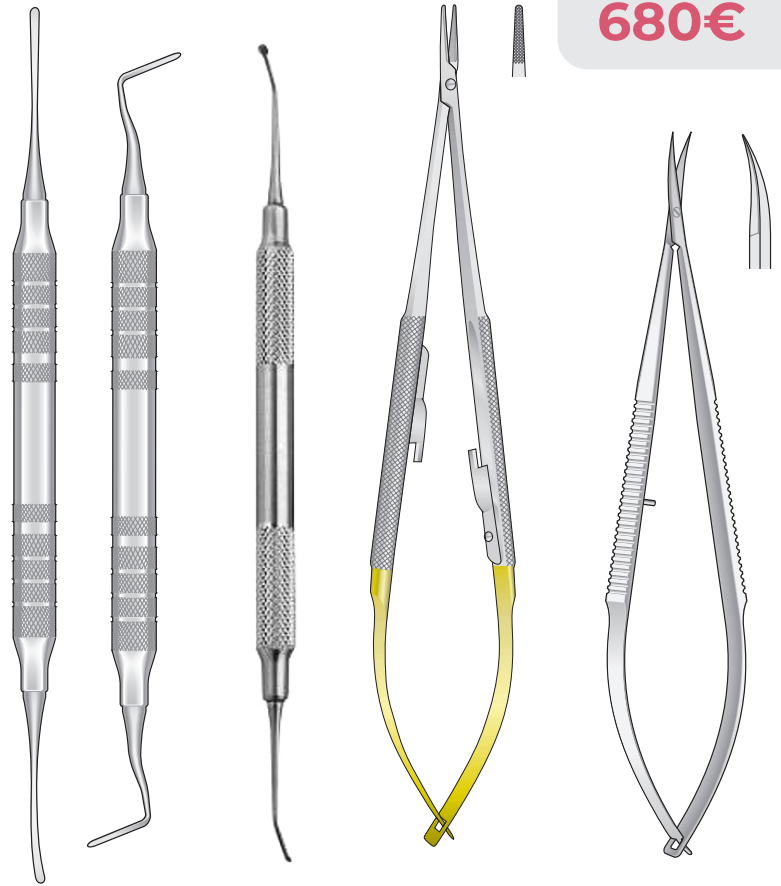

~~825,83€~~

599€

CAJA BÁSICA CURETAS DE SENO

~~468,40€~~

395€

COMPUESTO POR:

- Caja para esterilizar y guardar instrumentos BS-59
- Separador para elefante para liberar la tensión de la membrana MC-2
- Separador para el suelo del seno MC-1
- Separador Mesio-distal 718-EN2
- Separador frontal para elevar la membrana o despegar en caso de existencias de septum EN-M3

KIT DE OSTEOTOMOS CURVOS

COMPUESTO POR:

- Caja para esterilizar y guardar instrumentos BS-59
- Osteotomo Curvo de 3mm con tope basculante FL-75
- Osteotomo Curvo de 3,3mm con tope basculante FL-76
- Osteotomo Curvo de 4mm con tope basculante FL-77

~~653,86€~~

490€

KIT ZAGA

Para Implantes Zigomáticos,
del Dr. Aparicio

~~1.624€~~

1.400€

KIT BÁSICO DE TUNELIZACIÓN

~~938,56€~~

680€

COMPUESTO POR:

- Caja para esterilizar y guardar instrumentos BS-60
- Tunelizador recto Allen UST-MPA
- Tunelizador curvo Allen UST-KPA
- Tunelizador forma de lenteja EP-05
- Portaguas Castroviejo recto 18cm, mango recto FD-30
- Tijera Castroviejo Curva FD-08