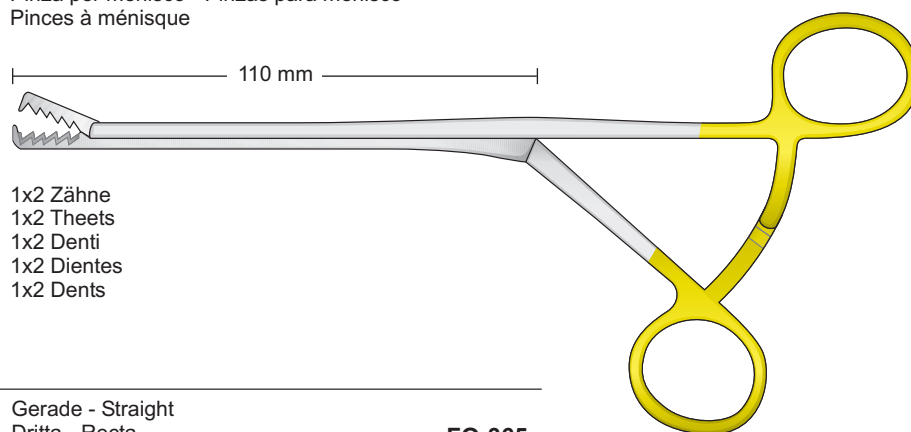

1x2 Zähne - 1x2 Theets - 1x2 Denti
1x2 Dientes - 1x2 Dents

	Ø mm	Faßzange Grasping Forceps Pinza da presa Pinza para agarrar Pinces à préhension	Faßzange Grasping Forceps Pinza da presa Pinza para agarrar Pinces à préhension	Faßzange Grasping Forceps Pinza da presa Pinza para agarrar Pinces à préhension	Faß- und Biopsiezange Grasping - Biopsy Forceps Pinza da presa e biopsia Pinza para agarrar y biopsia Pinces préhension - biopsie
ohne Sperre without catch senza cremagliera sin cremallera sans crémaillère	2,7	 FO-350	 FO-353	 FO-355	 FO-358
ohne Sperre without catch senza cremagliera sin cremallera sans crémaillère	3,5	FO-351	FO-353	FO-356	FO-359
mit Sperre with catch con cremagliera con cremallera avec crémaillère	3,5	FO-352	FO-354	FO-357	FO-360

Meniskus Faßzangen - Meniscus Grasping forceps
Pinza per menisco - Pinzas para menisco
Pinces à ménisque