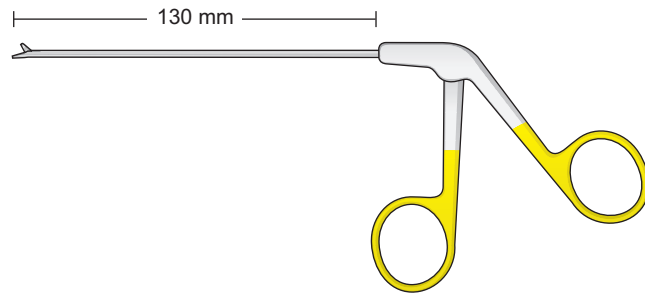

Ø mm	Breitmaulstanze klein Wide Jaw Punch small L = 6,0 mm B = 2,5 mm	Breitmaulstanze mittel Wide Jaw Punch medium L = 5,0 mm B = 3,5 mm	Breitmaulstanze groß Wide Jaw Punch large L = 5,0 mm B = 4,5 mm
Gerade - Straight Diritta - Recto - Droit 	3,5	FO-401	FO-410	FO-419
30° rechts - right destra - derecha - droite 	3,5	FO-402	FO-411	FO-420
30° links - left - sinistra izquierda - gauche 	3,5	FO-403	FO-412	FO-421
45° rechts - right destra - derecha - droite 	3,5	FO-404	FO-413	FO-422
45° links - left - sinistra izquierda - gauche 	3,5	FO-405	FO-414	FO-423
7° auf - up - sopra 	3,5	FO-406	FO-415	FO-424
7° ab - down - sotto 	3,5	FO-407	FO-416	FO-425
15° auf - up - sopra 	3,5	FO-408	FO-417	FO-426
15° ab - down - sotto 	3,5	FO-409	FO-418	FO-427