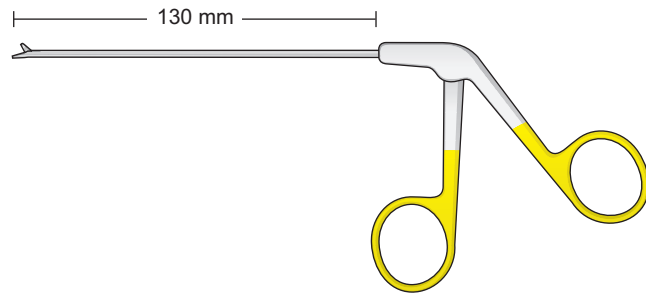

AS-34
220 mm

Hook-Probe 4 mm
Hakensonde 4 mm

AS-35
220 mm

Spoon \varnothing 3 mm
30° curved
Löffel \varnothing 3 mm
30° gebogen

AS-36
220 mm

Smille Meniscotome
3 mm width
Smille Meniskotome
3 mm breit

AS-37
220 mm

Rosetten-Knife
stright
Rosettenmesser
gerade

AS-38
220 mm

Banana-Knife
serrated
Bananamesser
gezahnt

AS-39
230 mm

Ring-Curette \varnothing 3 mm
30° curved
Ring-Kürette \varnothing 3 mm
30° gebogen

AS-40
220 mm

	Ø mm	Hakenstanzen mit Schaufel Hook Punches with Scoop Pinze per biopsia con pala Pinzas para biopsia con pala Pincas à biopsie à pelle	Hakenstanzen abgesetzt Hook Punches set down Pinze per biopsia Pinzas para biopsia Pincas à biopsie	Hakenschere - Hook Scissors Pinze a gancio - Tijeras de gancho Pincas - ciseaux
Gerade - Straight Diritta - Recto - Droit 	2,7	 L = 5,0 mm B = 1,6 mm	 L = 5,0 mm B = 1,6 mm	
	3,5	FO-310	FO-320	FO-340
30° rechts - right destra - derecha - droite 	2,7	FO-371	FO-381	FO-391
	3,5	FO-311	FO-321	FO-341
30° links - left - sinistra izquierda - gauche 	2,7	FO-372	FO-382	FO-392
	3,5	FO-312	FO-322	FO-342
45° rechts - right destra - derecha - droite 	2,7	FO-373	FO-383	FO-393
	3,5	FO-313	FO-323	FO-343
45° links - left - sinistra izquierda - gauche 	2,7	FO-374	FO-384	FO-394
	3,5	FO-314	FO-324	FO-344
7° auf - up - sopra 	2,7	FO-375	FO-385	FO-395
	3,5	FO-315	FO-325	FO-345
7° ab - down - sotto 	2,7	FO-376	FO-386	FO-396
	3,5	FO-316	FO-326	FO-346
15° auf - up - sopra 	2,7	FO-377	FO-387	FO-397
	3,5	FO-317	FO-327	FO-347
15° ab - down - sotto 	2,7	FO-378	FO-388	FO-398
	3,5	FO-318	FO-328	FO-348